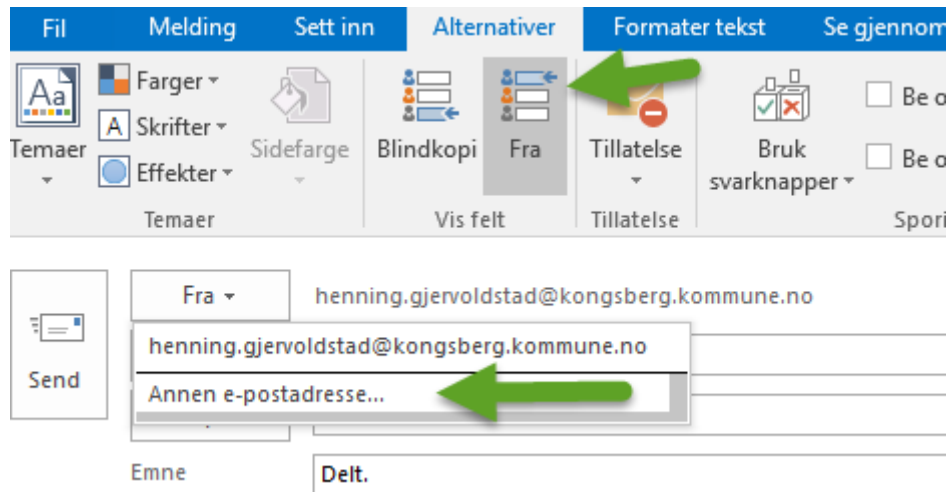

Hvordan sende ny epost fra en delt postboks:

Du åpner en ny epost, trykk på Alternativer, og «Fra»

Velg den eposten du skal sende fra